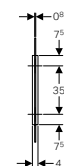

→ **115.211.CD.1**

Grey

Material: Glass