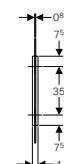

→ **115.211.TF.1**

Umber

Material: Glass